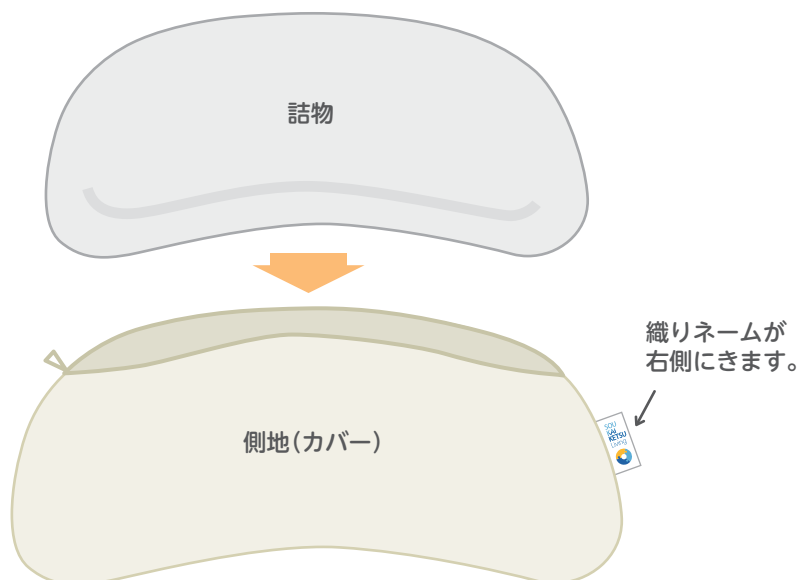

洗濯方法

- カバー(側地)と詰物(クッション)では洗濯方法が異なります。分けて洗濯して下さい。

カバー(側地)…………… ● 洗濯表示を必ずお守り下さい。

- カバー(側地)は、ファスナーを閉じた状態で、洗濯用ネットに入れて洗濯して下さい。
- タンブル乾燥(乾燥機の使用)は避けて下さい。側地の損傷や縮みの原因となります。

詰物(クッション)… ● 洗濯機及び乾燥機のご使用は、絶対にお避け下さい。製品の破損及び洗濯機材損傷の原因となります。

- 40度以下のシャワー水などで水洗いし、水気を切った後、日陰で平干しして下さい。(直射日光は、変色や性能劣化の原因となります。)

裏面も必ずお読み下さい

詰物の入れ方

- 側地(カバー)には上下がございます。ロゴマークの付いた織りネームが右側にくるように、側地を装着してください。

仕様

品名		枕“Aroma Villa DX”
サイズ (mm)	幅	370
	奥行	610
	厚さ	65
重量(kg)		0.5
材質	側地	ポリエステル100%
	詰物	指定外繊維(ブレスエアー)100%

ワンポイントアドバイス

- 枕サイズは標準的な43×63cmサイズとなっております。Aroma Villa DXの形にぴったりフィットするピローケースをオプションでご用意しておりますので、必要に応じお問い合わせください。
- お好みのデザインのピローケースをお使いになる場合、43×63cmサイズの市販品別売り枕カバーをご使用頂けます。開閉口がファスナーで洗濯後の収縮が大きい綿素材等のピローケースの場合、かなりきつくなってしまう場合がございます。できるだけゆったりめの市販品をお買い求めください。
- 枕の高さが低い場合には、詰物の下にフェースタオルやハンドタオル等を敷いてご調整ください。